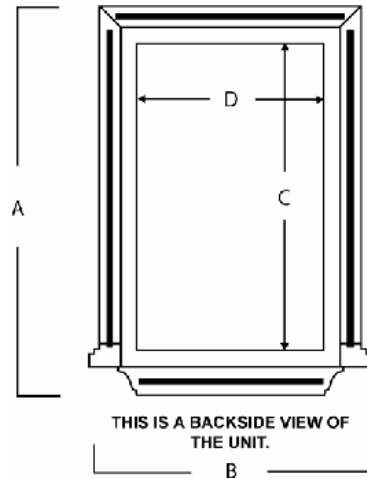

## Highlights:

- Easily fits between normal-spaced studs
- Easy installation using construction adhesive and template provided
- Choice of bases, keystones, depths, heights and styles, mirror back, light kits
- Solid whitewood construction
- Two glass shelves and hinged door included
- Finishing options include 8 enamel colors and 5 handpainted marbleizing colors
- Choice of door opening left or right

## Curio Cabinets

Dimension Chart (In Inches):						Available Options:							
Item	Overall Height	Overall Width	Interior Depth	Interior Height	Interior Width	Keystones	Full Wall Depth (3.5")	Max Wall Depth (5.5")	Light Kits	Stainable Backer Board	Mirror Back	Extended Base	Statue Base
CC-118	20 3/4	15*	2 1/2**	16 1/2	9 1/2	Y	Y	Y	Y	Y	Y	Y	Y
CC-124	26 3/4	15*	2 1/2**	22 1/2	9 1/2	Y	Y	Y	Y	Y	Y	Y	Y
CC-130	32 3/4	15*	2 1/2**	28 1/2	9 1/2	Y	Y	Y	Y	Y	Y	Y	Y
CC-136	38 3/4	15*	2 1/2**	34 1/2	9 1/2	Y	Y	Y	Y	Y	Y	Y	Y
CC-142	44 3/4	15*	2 1/2**	40 1/2	9 1/2	Y	Y	Y	Y	Y	Y	Y	Y
CC-148	50 3/4	15*	2 1/2**	46 1/2	9 1/2	Y	Y	Y	Y	Y	Y	Y	Y

### Dimension Chart (In Inches):