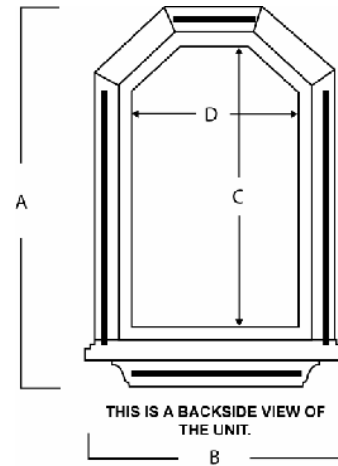

## Curio Cabinets

Dimension Chart (In Inches):						Available Options:							
Item	Overall Height	Overall Width	Interior Depth	Interior Height	Interior Width	Keystones	Full Wall Depth (3.5")	Max Wall Depth (5.5")	Light Kits	Stainable Backer Board	Mirror Back	Extended Base	Statue Base
CC-118	20 3/4	15*	2 1/2**	16 1/2	9 1/2	Y	Y	Y	Y	Y	Y	Y	Y
CC-124	26 3/4	15*	2 1/2**	22 1/2	9 1/2	Y	Y	Y	Y	Y	Y	Y	Y
CC-130	32 3/4	15*	2 1/2**	28 1/2	9 1/2	Y	Y	Y	Y	Y	Y	Y	Y
CC-136	38 3/4	15*	2 1/2**	34 1/2	9 1/2	Y	Y	Y	Y	Y	Y	Y	Y
CC-142	44 3/4	15*	2 1/2**	40 1/2	9 1/2	Y	Y	Y	Y	Y	Y	Y	Y
CC-148	50 3/4	15*	2 1/2**	46 1/2	9 1/2	Y	Y	Y	Y	Y	Y	Y	Y

\*16" Overall Width if Extended Base or Statue Base Option is added.

\*\*3 1/2" or 5 1/2" Interior Depth if Full Wall Depth Option is added

Customize your curio  
With different bases,  
Keystones, depths, etc.

## Curio Cabinets

Item	Dimension Chart (In Inches):					Available Options:							
	Overall Height	Overall Width	Interior Depth**	Interior Height	Interior Width	Keystones	Full Wall Depth (3.5")	Max Wall Depth (5.5")	Light Kits	Stainable Backer Board	Mirror Back	Extended Base	Statue Base
CC-218	20 3/4	16	2 1/2**	16 1/2	9 3/4	Y	Y	Y	Y	Y	Y	Y	Y
CC-224	26 3/4	16	2 1/2**	22 1/2	9 3/4	Y	Y	Y	Y	Y	Y	Y	Y
CC-230	32 3/4	16	2 1/2**	28 1/2	9 3/4	Y	Y	Y	Y	Y	Y	Y	Y
CC-236	38 3/4	16	2 1/2**	34 1/2	9 3/4	Y	Y	Y	Y	Y	Y	Y	Y
CC-242	44 3/4	16	2 1/2**	40 1/2	9 3/4	Y	Y	Y	Y	Y	Y	Y	Y
CC-248	50 3/4	16	2 1/2**	46 1/2	9 3/4	Y	Y	Y	Y	Y	Y	Y	Y

### Dimension Chart (In Inches):