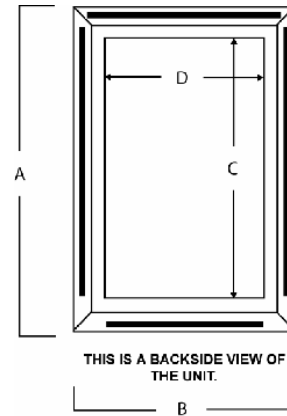

Highlights:

- Easily fits between normal-spaced studs
- Easy installation using construction adhesive and template provided
- Choice of bases, depths, heights, mirror back, light kits
- Solid whitewood construction
- Two glass shelves and hinged door included
- Finishing options include 8 enamel colors and 5 handpainted marbleizing colors
- Choice of door opening left or right

CC-330 depicted with options: Full Wall Depth, Mirror Back, Light Kit, Extra Glass Shelf.

Curio Cabinets

Item	Dimension Chart (In Inches):					Available Options:						
	Overall Height	Overall Width	Interior Depth	Interior Height	Interior Width	Keystones	Full Wall Depth (3.5")	Max Wall Depth (5.5")	Light Kits	Stainable Backer Board	Extended Base	Statue Base
CC-318	20 3/4	15*	2 1/2**	16 1/2	9 1/2	Y	Y	Y	Y	Y	N	N
CC-324	26 3/4	15*	2 1/2**	22 1/2	9 1/2	Y	Y	Y	Y	Y	N	N
CC-330	32 3/4	15*	2 1/2**	28 1/2	9 1/2	Y	Y	Y	Y	Y	N	N
CC-336	38 3/4	15*	2 1/2**	34 1/2	9 1/2	Y	Y	Y	Y	Y	N	N
CC-342	44 3/4	15*	2 1/2**	40 1/2	9 1/2	Y	Y	Y	Y	Y	N	N
CC-348	50 3/4	15*	2 1/2**	46 1/2	9 1/2	Y	Y	Y	Y	Y	N	N

*16" Overall Width if Extended Base or Statue Base Option is added.

**3 1/2" or 5 1/2" Interior Depth if Full Wall Depth Option is added

Customize your curio
With different bases,
Keystones, depths, etc.

WG Wood Products